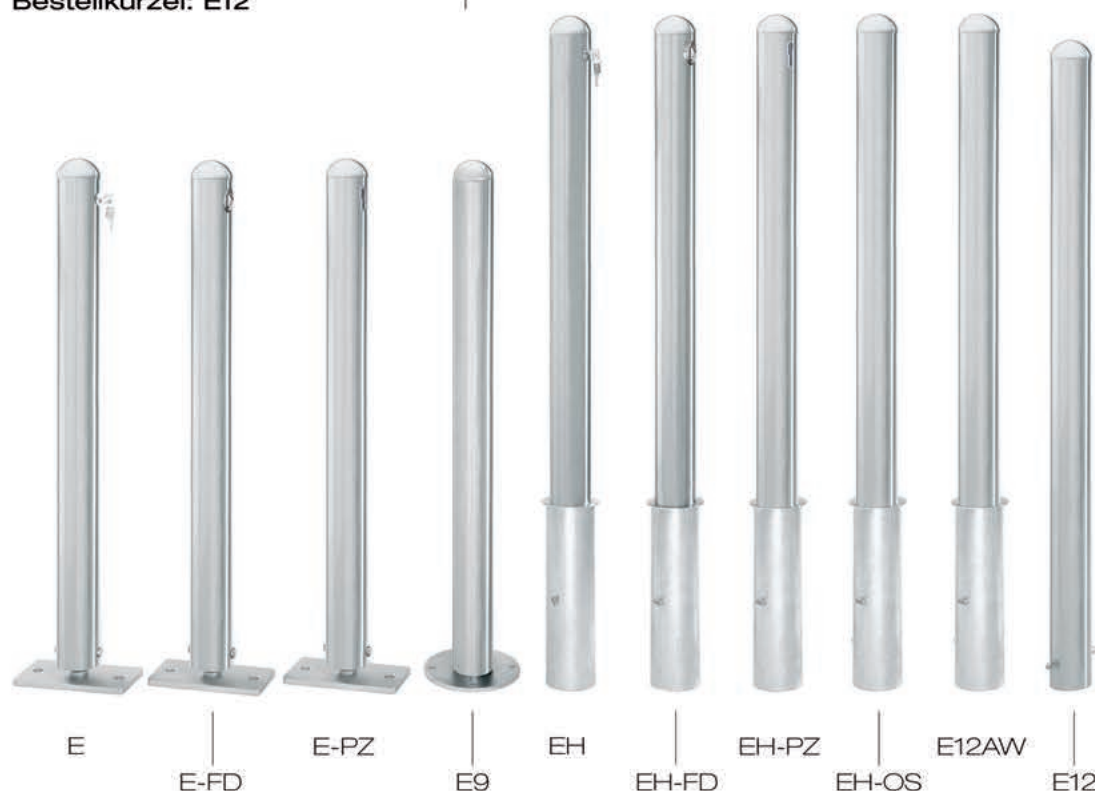

autasi®

Roller
aus
Edelstahl

Edelstahlpoller mit Halbkugel

Geschliffener Edelstahl

Umlegbar mit Sicherheitsschloss
Bestellkürzel: E

Mit Feuerweherverschluss DIN 3222
Bestellkürzel: E-FD

Ohne Schloss, vorgefertigt für
Profilhalbzylinder zum Selbsteinbau
Bestellkürzel: E-PZ

Ohne Schloss (heraushebbar)
Bestellkürzel: EH-OS

Feststehend, jedoch problemlos
auswechselbar, ohne Schloss
Bestellkürzel: E12AW

Feststehend mit Bodenanker
Bestellkürzel: E12

ø 76 mm, 90 cm Überflur

- Mit innenliegendem Feuerweherverschluss aus Edelstahl
- Passend zum Poller bieten wir Edelstahllösen und Edelstahlkette an
- Pfosten werden einbaufertig mit Schlüssel, Bodenhülse oder Befestigung und Montageanleitung geliefert

Sie wollen ein Angebot anfordern?..Klicken Sie HIER!

Edelstahlpoller mit flachem Kopf

Geschliffener Edelstahl

Umlegbar mit Sicherheitsschloss
Bestellkürzel: E flach

Mit Feuerweherverschluss DIN 3222
Bestellkürzel: E-FD flach