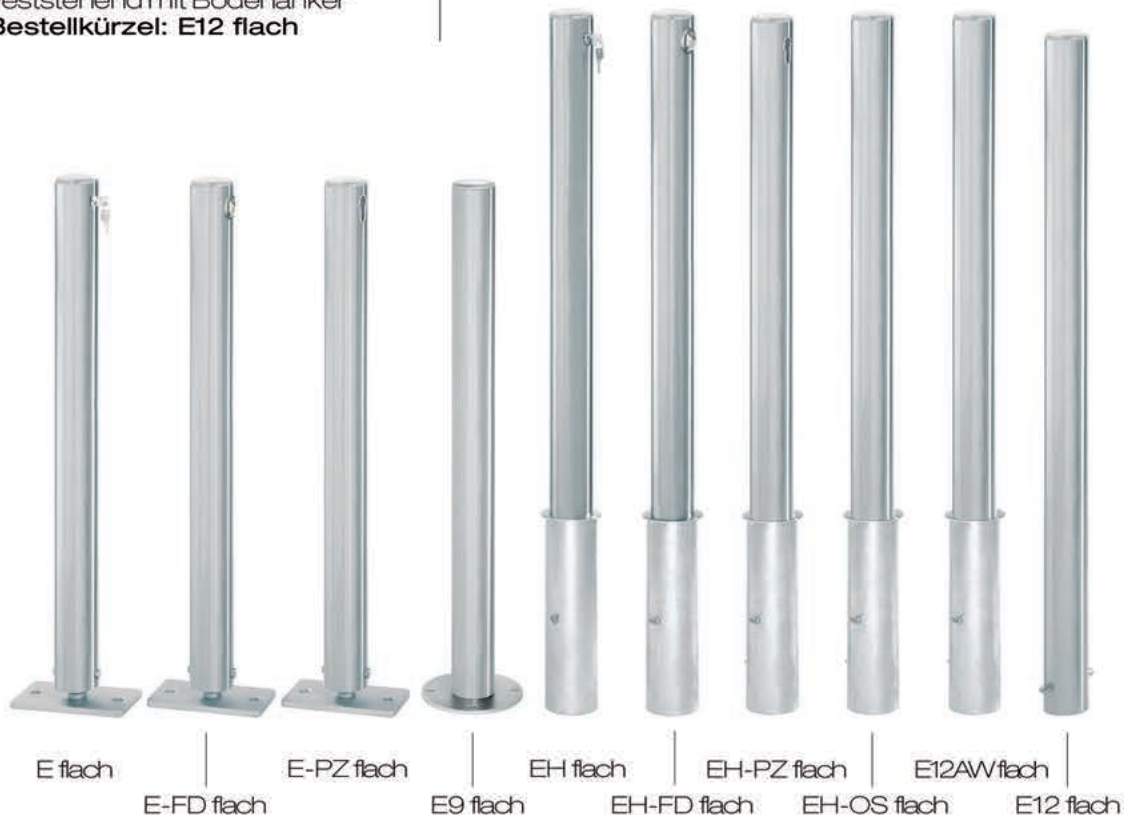

Edelstahlpoller mit flachem Kopf

Geschliffener Edelstahl

Umlegbar mit Sicherheitsschloss
Bestellkürzel: E flach

Mit Feuerweherverschluss DIN 3222
Bestellkürzel: E-FD flach

Ohne Schloss, vorgefertigt für
Profilhalbzylinder zum Selbsteinbau
Bestellkürzel: E-PZ flach

Feststehend mit Bodenplatte
Bestellkürzel: E9 flach

Heraushebbar mit Sicherheitsschloss
Bestellkürzel: EH flach

Mit Feuerweherverschluss DIN 3222
Bestellkürzel: EH-FD flach

Ohne Schloss, vorgefertigt für
Profilhalbzylinder zum Selbsteinbau
Bestellkürzel: EH-PZ flach

Ohne Schloss (heraushebbar)
Bestellkürzel: EH-OS flach

Feststehend, jedoch problemlos
auswechselbar, ohne Schloss
Bestellkürzel: E12AW flach

Feststehend mit Bodenanker
Bestellkürzel: E12 flach

ø 76 mm, 90 cm Überflur

- Mit innenliegendem Feuerweherverschluss aus Edelstahl
- Passend zum Poller bieten wir Edelstahllösen und Edelstahlkette an
- Pfosten werden einbaufertig mit Schlüssel, Bodenhülse oder Befestigung und Montageanleitung geliefert

Sie wollen ein Angebot anfordern?.....
Notieren Sie sich die Art.-Nr. und tragen Sie diese mit der gewünschten Menge in die unten aufzurufende Angebots-Anforderung ein. - Sie können auch ein Bild vom Artikel aus dem Download speichern und als Uplod mitschicken.

Sie wollen ein Angebot anfordern?..Klicken Sie HIER!