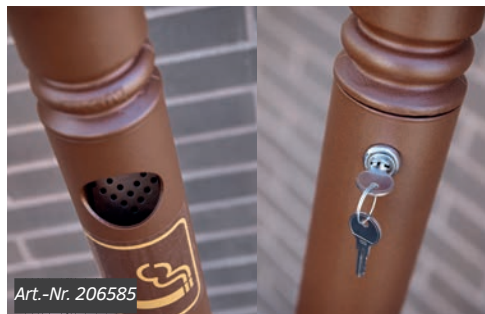

4 Kopfmodelle zur Auswahl: City, Agora, Kugel oder mit Warnfarbe.

Gesamthöhe: 1200 mm (ohne Kopf).

Gitter zum Ausdrücken: Verhindert voluminöse Abfälle.

Ausführung: Verzinkt und beschichtet in unseren Farben zur Wahl (siehe Seite 10).

Siebdruck: Inbegriffen.

Befestigung: Zum Einbetonieren.

NEUHEIT

City	Agora	Kugel	Warnfarbe
206585	206586	206587	206584

■ Art.-Nr. 206585

Art.-Nr. 206580

Art.-Nr. 206585

Art.-Nr. 206585

Entleerung: Sauber, einfach und schnell über die Rohr-Unterseite.

Struktur: Stahlrohr ø 76 mm, Kopf aus Aluguss.

Platte zum Ausdrücken: Verhindert voluminöse Abfälle.

Zwei verfügbare Modelle:

- Bodenhülse zum Einbetonieren, Verriegelung mit Dreikantschlüssel
- Auf Bodenplattenhülse, zur Aufstellung oder Befestigung am Boden, Verriegelung mit einem Vorhängeschloss.

Rohr: Stahl ø 76 mm und Kopf aus Aluguss.

Platte zum Ausdrücken: Verhindert voluminöse Abfälle.

Höhe: 600 mm.

Ausführung: Feuerverzinkt und beschichtet in „Zigarettenfarben“ oder einfarbig.

Optional: Winkelplatte.