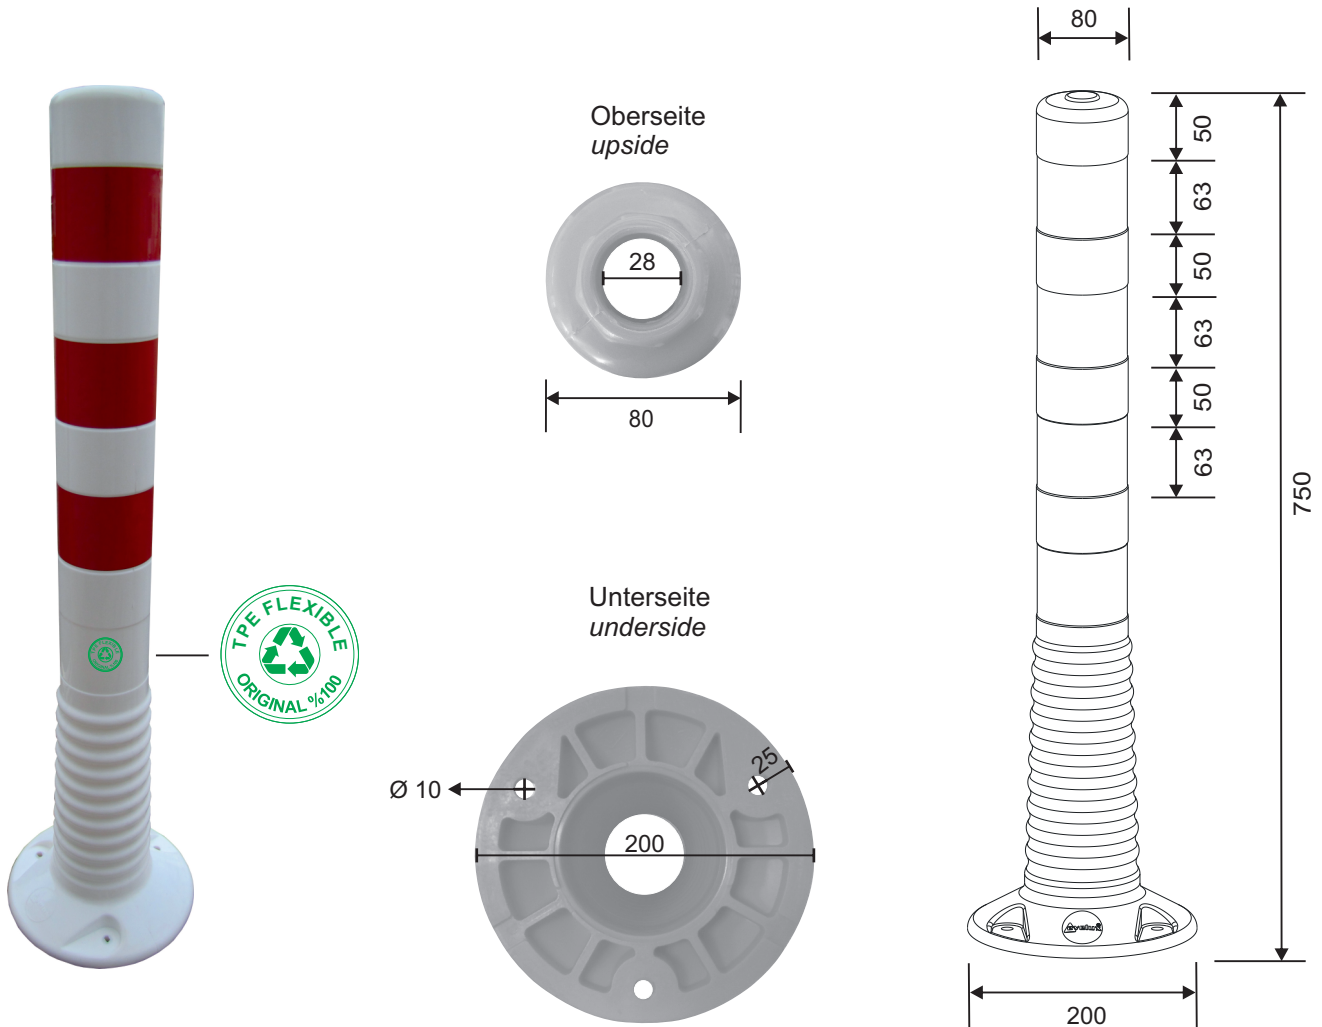

Flexiposten®
14931 UV weiss-rot
14931 BW weiss-blau
(H)1000 mm, **TPE**,
ø 80 mm, 1,20 kg
4 retroreflektierende Streifen
ohne Befestigungsmaterial
49,90 €/Stk.

Flexiposten®
14932 UV weiss-rot
14932 BW weiss-blau
(H) 750 mm, **TPE**,
ø 80 mm, 0,95 kg
3 retroreflektierende Streifen
ohne Befestigungsmaterial
35,90 €/Stk.

Flexiposten®
14934 UV weiss-rot
14934 BW weiss-blau
(H) 450 mm, **TPE**,
ø 80 mm, 0,73 kg
2 retroreflektierende Streifen
ohne Befestigungsmaterial
31,30 €/Stk.

Flexiposten®
14935 UV weiss-rot
14935 BW weiss-blau
(H) 300 mm, **TPE**,
ø 80 mm, 0,54 kg
1 retroreflektierender Streifen
ohne Befestigungsmaterial
27,40 €/Stk.

Farbe <i>Colour</i>	weiss / <i>white</i>	Eigenschaften Flexibel - selbstauf richtender Sperrpfosten Temperaturbeständigkeit (-20° C bis +60° C) UV-beständig 3 retroreflektierende Streifen Folie: Typ 1 (Oralite 5450 / rot)
Abmessungen <i>Dimensions</i>	Ø 200/80 x 750 mm	
Gewicht <i>Weight</i>	0,95 kg	
Material <i>Material</i>	TPE	Features Flexible - will spring back into place immediately Heat resistance between -20° C to +60° C UV resistant
Befestigung <i>Fastening</i>	Schlüsselschrauben mit Dübel <i>Installations bolts</i> 3 x (Art.-Nr. 13159FP)	3 retroreflective tapes, Typ 1 (Oralite 5450 / red)

Art.-Nummer Art.-Number	14931UV	Bezeichnung Description	Flexipfosten® Flexible Post
----------------------------	----------------	----------------------------	--------------------------------

Farbe Colour	weiss / white	Eigenschaften Flexibel - selbstauf richtender Sperrpfosten Temperaturbeständigkeit (-20° C bis +60° C) UV-beständig 4 retroreflektierende Streifen Folie: Typ 1 (Oralite 5450 / rot)
Abmessungen Dimensions	Ø 200/80 x 1.000 mm	
Gewicht Weight	1,20 kg	
Material Material	TPE	Features Flexible - will spring back into place immediately Heat resistance between -20° C to +60° C UV resistant
Befestigung Fastening	Schlüsselschrauben mit Dübel Installations bolts 3 x (Art.-Nr. 13159FP)	4 retroreflective tapes, Typ 1 (Oralite 5450 / red)