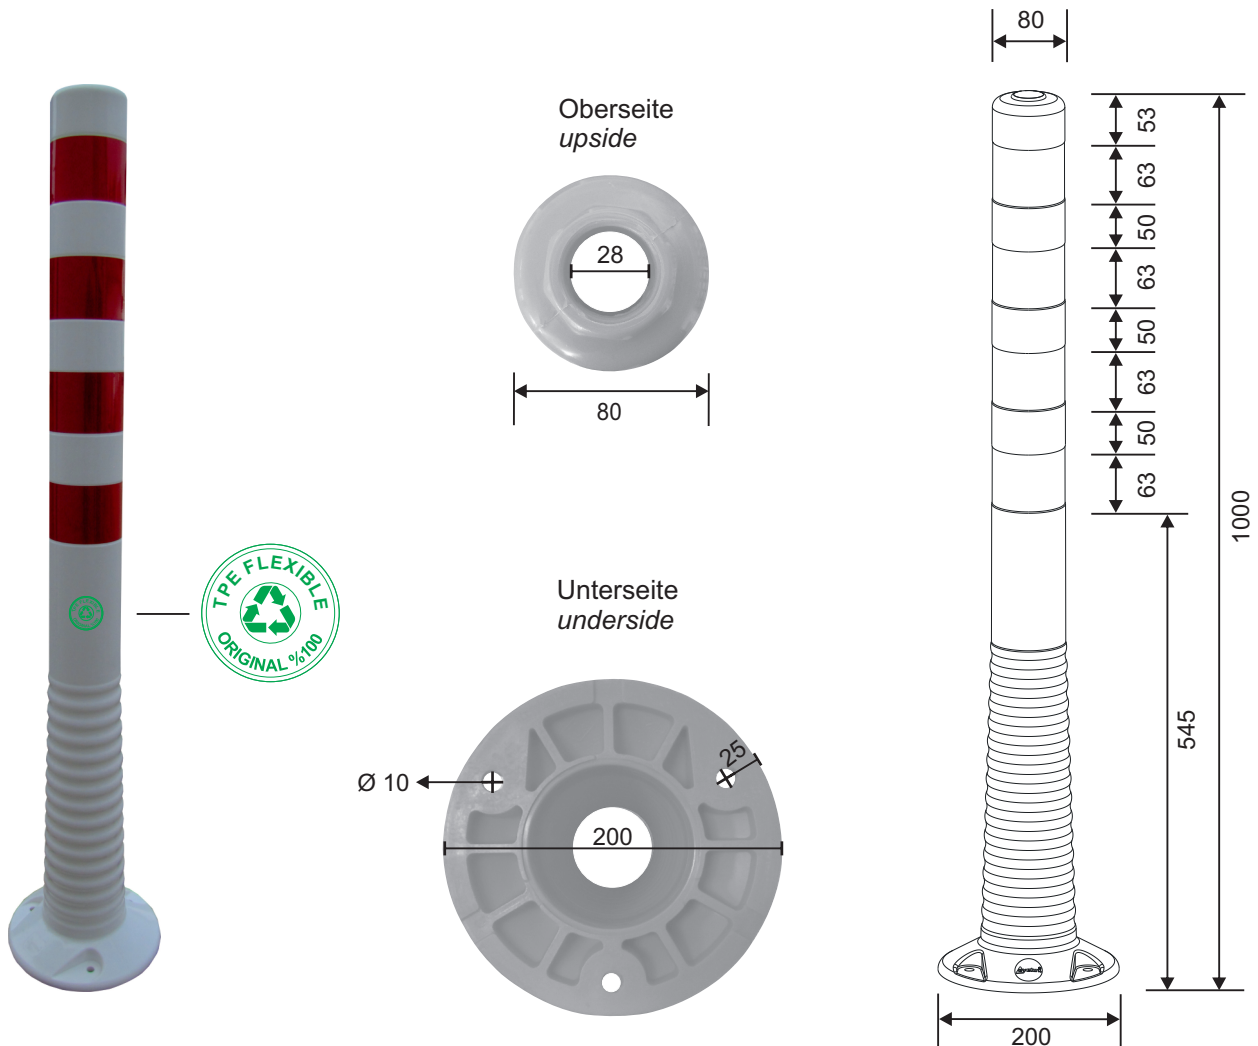

Flexiposten®
14931 UV weiss-rot
14931 BW weiss-blau
(H)1000 mm, **TPE**,
ø 80 mm, 1,20 kg
4 retroreflektierende Streifen
ohne Befestigungsmaterial
49,90 €/Stk.

Flexiposten®
14932 UV weiss-rot
14932 BW weiss-blau
(H) 750 mm, **TPE**,
ø 80 mm, 0,95 kg
3 retroreflektierende Streifen
ohne Befestigungsmaterial
35,90 €/Stk.

Flexiposten®
14934 UV weiss-rot
14934 BW weiss-blau
(H) 450 mm, **TPE**,
ø 80 mm, 0,73 kg
2 retroreflektierende Streifen
ohne Befestigungsmaterial
31,30 €/Stk.

Flexiposten®
14935 UV weiss-rot
14935 BW weiss-blau
(H) 300 mm, **TPE**,
ø 80 mm, 0,54 kg
1 retroreflektierender Streifen
ohne Befestigungsmaterial
27,40 €/Stk.

Farbe <i>Colour</i>	weiss / <i>white</i>	Eigenschaften Flexibel - selbstauf richtender Sperrpfosten Temperaturbeständigkeit (-20° C bis +60° C) UV-beständig 3 retroreflektierende Streifen Folie: Typ 1 (Oralite 5450 / rot)
Abmessungen <i>Dimensions</i>	Ø 200/80 x 750 mm	
Gewicht <i>Weight</i>	0,95 kg	
Material <i>Material</i>	TPE	Features Flexible - will spring back into place immediately Heat resistance between -20° C to +60° C UV resistant
Befestigung <i>Fastening</i>	Schlüsselschrauben mit Dübel <i>Installations bolts</i> 3 x (Art.-Nr. 13159FP)	3 retroreflective tapes, Typ 1 (Oralite 5450 / red)

Art.-Nummer Art.-Number	14931UV	Bezeichnung Description	Flexipfosten® Flexible Post
----------------------------	----------------	----------------------------	--------------------------------

Farbe Colour	weiss / white	Eigenschaften Flexibel - selbstauf richtender Sperrpfosten Temperaturbeständigkeit (-20° C bis +60° C) UV-beständig 4 retroreflektierende Streifen Folie: Typ 1 (Oralite 5450 / rot)
Abmessungen Dimensions	Ø 200/80 x 1.000 mm	
Gewicht Weight	1,20 kg	
Material Material	TPE	Features Flexible - will spring back into place immediately Heat resistance between -20° C to +60° C UV resistant
Befestigung Fastening	Schlüsselschrauben mit Dübel Installations bolts 3 x (Art.-Nr. 13159FP)	4 retroreflective tapes, Typ 1 (Oralite 5450 / red)