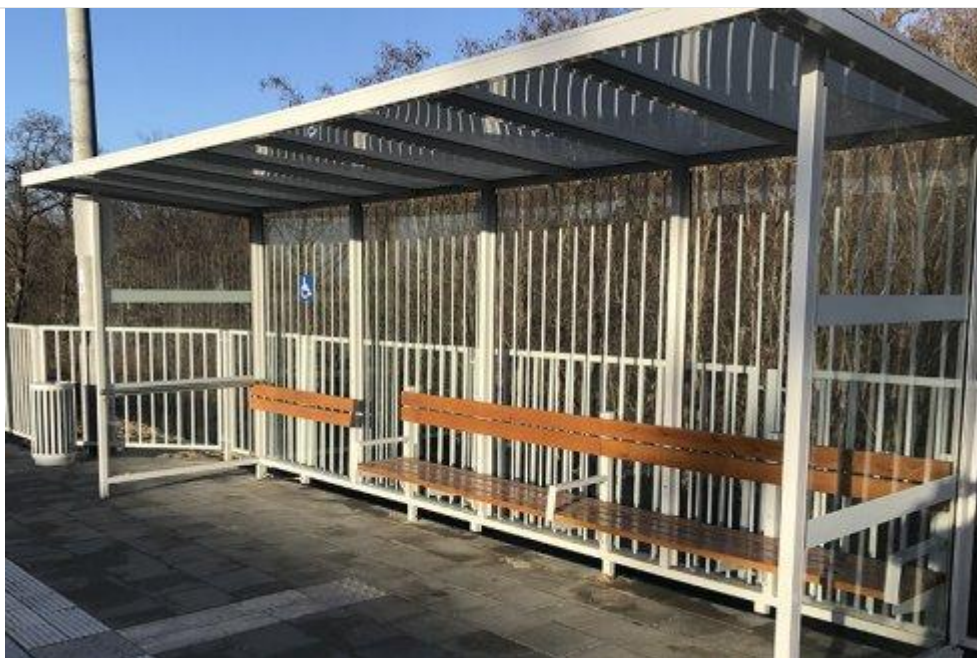

## Plattforminfrastruktur

Plattforminfrastrukturprodukte sind umfassende Ausrüstungen, die aus Vitrinen, Bänken, Körben, Informationstafeln und natürlich Unterständen bestehen. Ästhetische Designtrends machen die kleine Architektur von Arret zur perfekten Lösung für jeden Bahnsteig und Bahnhof. Unsere Produkte zeichnen sich durch ihre Beständigkeit gegen mechanische Beschädigungen und wechselnde Witterungsbedingungen aus, was sie für viele Jahre zu einer großartigen Investition machen. Zu den bei ihrer Herstellung verwendeten Halbprodukten gehören Aluminiumprofile, Holz und gehärtetes Glas dazu. Die Zufriedenheit unserer Kunden liegt uns am Herzen. Aus diesem Grund streben wir ständig nach Perfektion, indem wir die Stärke und Qualität der Plattforminfrastruktur verbessern. Die kleine Architektur von Arret verleiht Ihrer Plattform oder Station ein professionelles Aussehen und Ansehen. Informationsschranke sind in vielen Größen erhältlich.